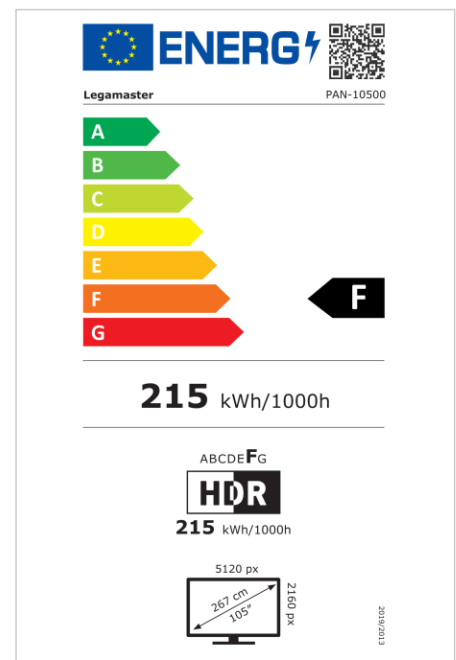

- 105 Zoll Display
- Farbe Dunkelgrau
- HDMI x1 + DP 1.4 x 2
- 1x SP/Dif Digitaler Audioausgang
- 1x 3,5 Audio-Ausgang
- Zero-Gap
- Gehärtetes Glas + Anti-Glare
- 1x USB-B Touch

### PAN-10500 EU

- Die extra-breite Arbeitsfläche bietet eine perfekte Arbeitsplattform für die Anzeige von komplexen Informationen, die Analyse von Dokumenten und das Sammeln von Ideen
- Es können zwei Quellen gleichzeitig eingespielt werden, so können Sie Inhalte von unterschiedlichen Geräten gleichzeitig anzeigen, um das Erlebnis zu bereichern
- Das hochpräzise IR-Touch-System bietet ein zuverlässiges und präzises Touch-Erlebnis mit bis zu 20 gleichzeitigen Touchpunkten
- Dank der Antireflexionsbeschichtung bietet das Display einen breiteren und gleichmäßigen Betrachtungswinkel, der das Erlebnis des 21:9-Seitenverhältnis nochmal verstärkt
- Zum Lieferumfang gehört eine passende Wandhalterung, die für die VESA-Größe und das Gewicht des Displays ausgelegt ist, so dass keine zusätzlichen Halterungen beschafft werden müssen
- Das wichtigste Zubehör zu diesem Bildschirm ist der OPS PC, der nicht nur die 5K-Auflösung unterstützt, die für diesen Ultra-Wide-Screenerforderlich ist, sondern auch eine robuste Arbeitsplattform für alle Apps und benötigten Tools bietet

### Anzeige

- Bildschirmdiagonale: 105 inch
- Displaytechnologie: LED
- Bedienfeldtyp: IPS
- Art der Hintergrundbeleuchtung: Direct LED
- Bildschirmauflösung: 5120 x 2160 px | 5K Ultra HD
- Bildschirmhelligkeit: 400 cd/m<sup>2</sup>
- Kontrastverhältnis (dynamisch): 1200:1
- Bildwiederholfrequenz: 60 fps
- Reaktionszeit: 8 ms
- Betrachtungswinkel: H: 178° / V: 178°
- Bildschirmsteuerung: RS-232C, IR-Fernsteuerung
- Lebensdauer: 50000 Stunden
- Haltbarkeit: 18/7
- Bildschirmausrichtung: Querformat