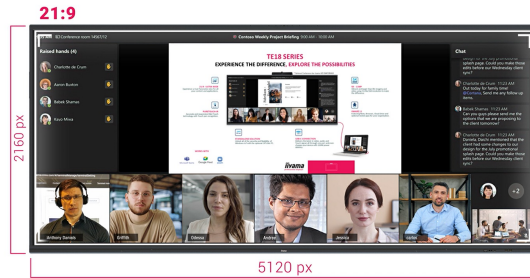

ILFD (TOUCH)

Interaktives 105" (265.7 cm) Ultra-wide Multi-Touch-Display mit 5K UHD-Auflösung und 21:9- Panoramablick

Der TE10518UWI-B1AG ist ein revolutionäres interaktives 105" 5K UHD-Multi-Touchscreen-Display, welches eine neue Ebene der Zusammenarbeit und des Engagements in den Arbeitsbereich bringt. Das interaktive Display ist mit modernster Technologie und einer Vielzahl von beeindruckenden Funktionen ausgestattet und wurde entwickelt, um die Art und Weise, wie wir arbeiten, kommunizieren und Ideen teilen, zu verändern. Ob in Besprechungsräumen, Klassenzimmern oder bei der Zusammenarbeit in Meetings - dieses interaktive 105" Display im 21:9-Ultra-Wide-Format ist das ultimative Werkzeug zur Förderung von Kreativität, Produktivität und einer nahtlosen Kommunikation.

Microsoft Teams Front Row

Bringen Sie Ihre Zusammenarbeit auf die nächste Stufe mit der Integration von Microsoft Teams Front Row. Mit dieser Funktion können Sie nahtlos virtuelle Meetings und Videokonferenzen veranstalten oder daran teilnehmen, indem Sie den interaktiven Touchscreen als zentralen Kommunikationsknotenpunkt nutzen.

21:9 Ultra-Wide Display

Mit seinem Ultra-Wide Seitenverhältnis bietet dieser interaktive Touchscreen eine große Leinwand, auf der mehrere Inhaltsfenster nebeneinander angezeigt werden können, was die Multitasking-Fähigkeiten verbessert. Das 21:9 Ultra-Wide-Format ist auch die perfekte Optimierung für Microsoft Teams Front Row und bietet allen Teilnehmern ein außergewöhnliches Erlebnis und eine gleichwertige Nutzung des Meetingraums.

5K - 11 Megapixel

Erleben Sie atemberaubende Bilder mit der 5K-UHD-Auflösung, die gestochen scharfe und klare Bilder für ein wirklich beeindruckendes Seherlebnis bietet.

PURETOUCH-IR+

PureTouch-IR+ von iiyama bietet eine Berührungsgenauigkeit von 1 mm und ermöglicht eine äußerst angenehme und schnelle Touch-Funktionalität bei jeder Annotation.